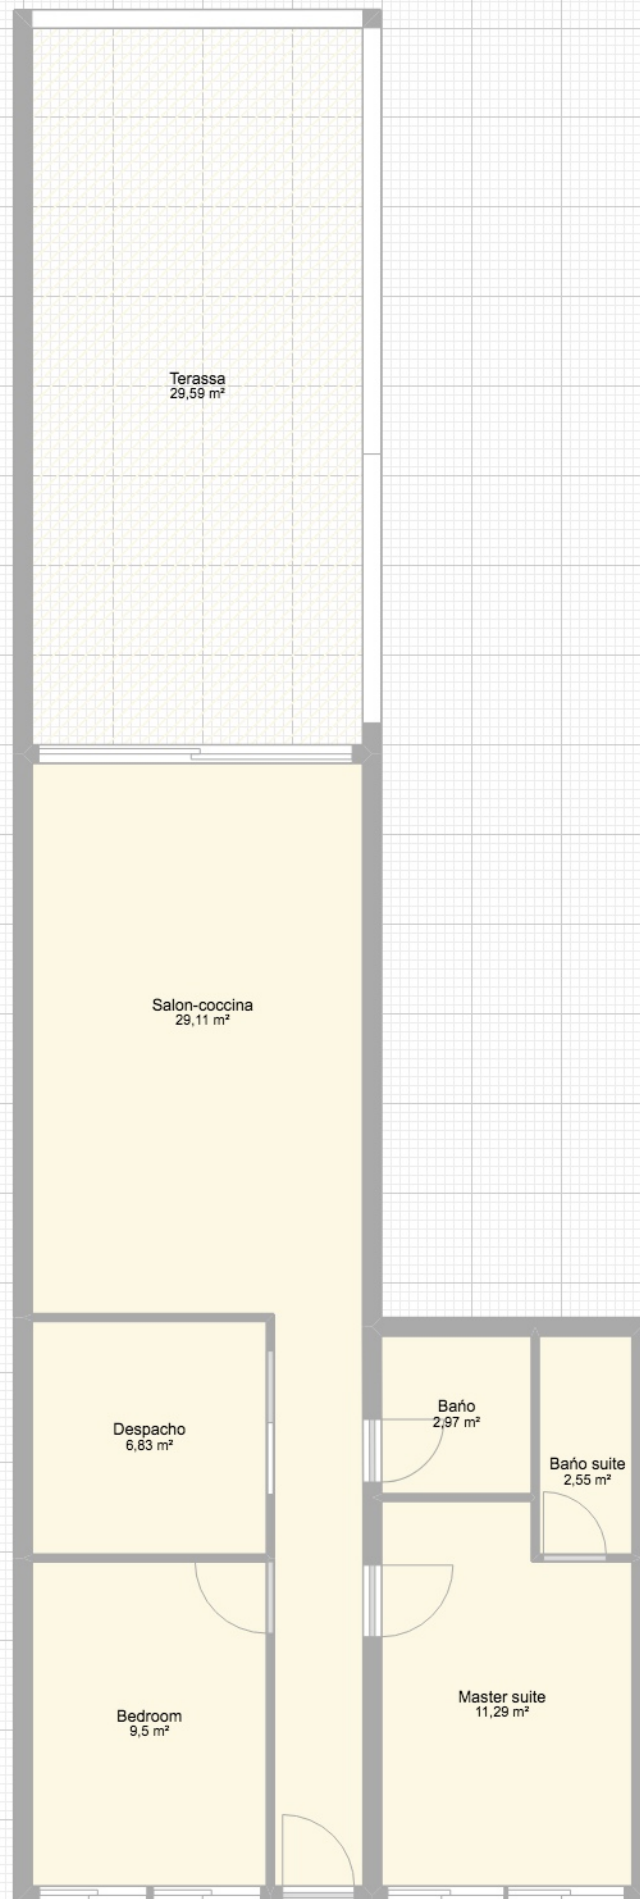

Appartement 1ere ligne Portals

1 m. 1/84 ème.

Pearl Business Mallorca