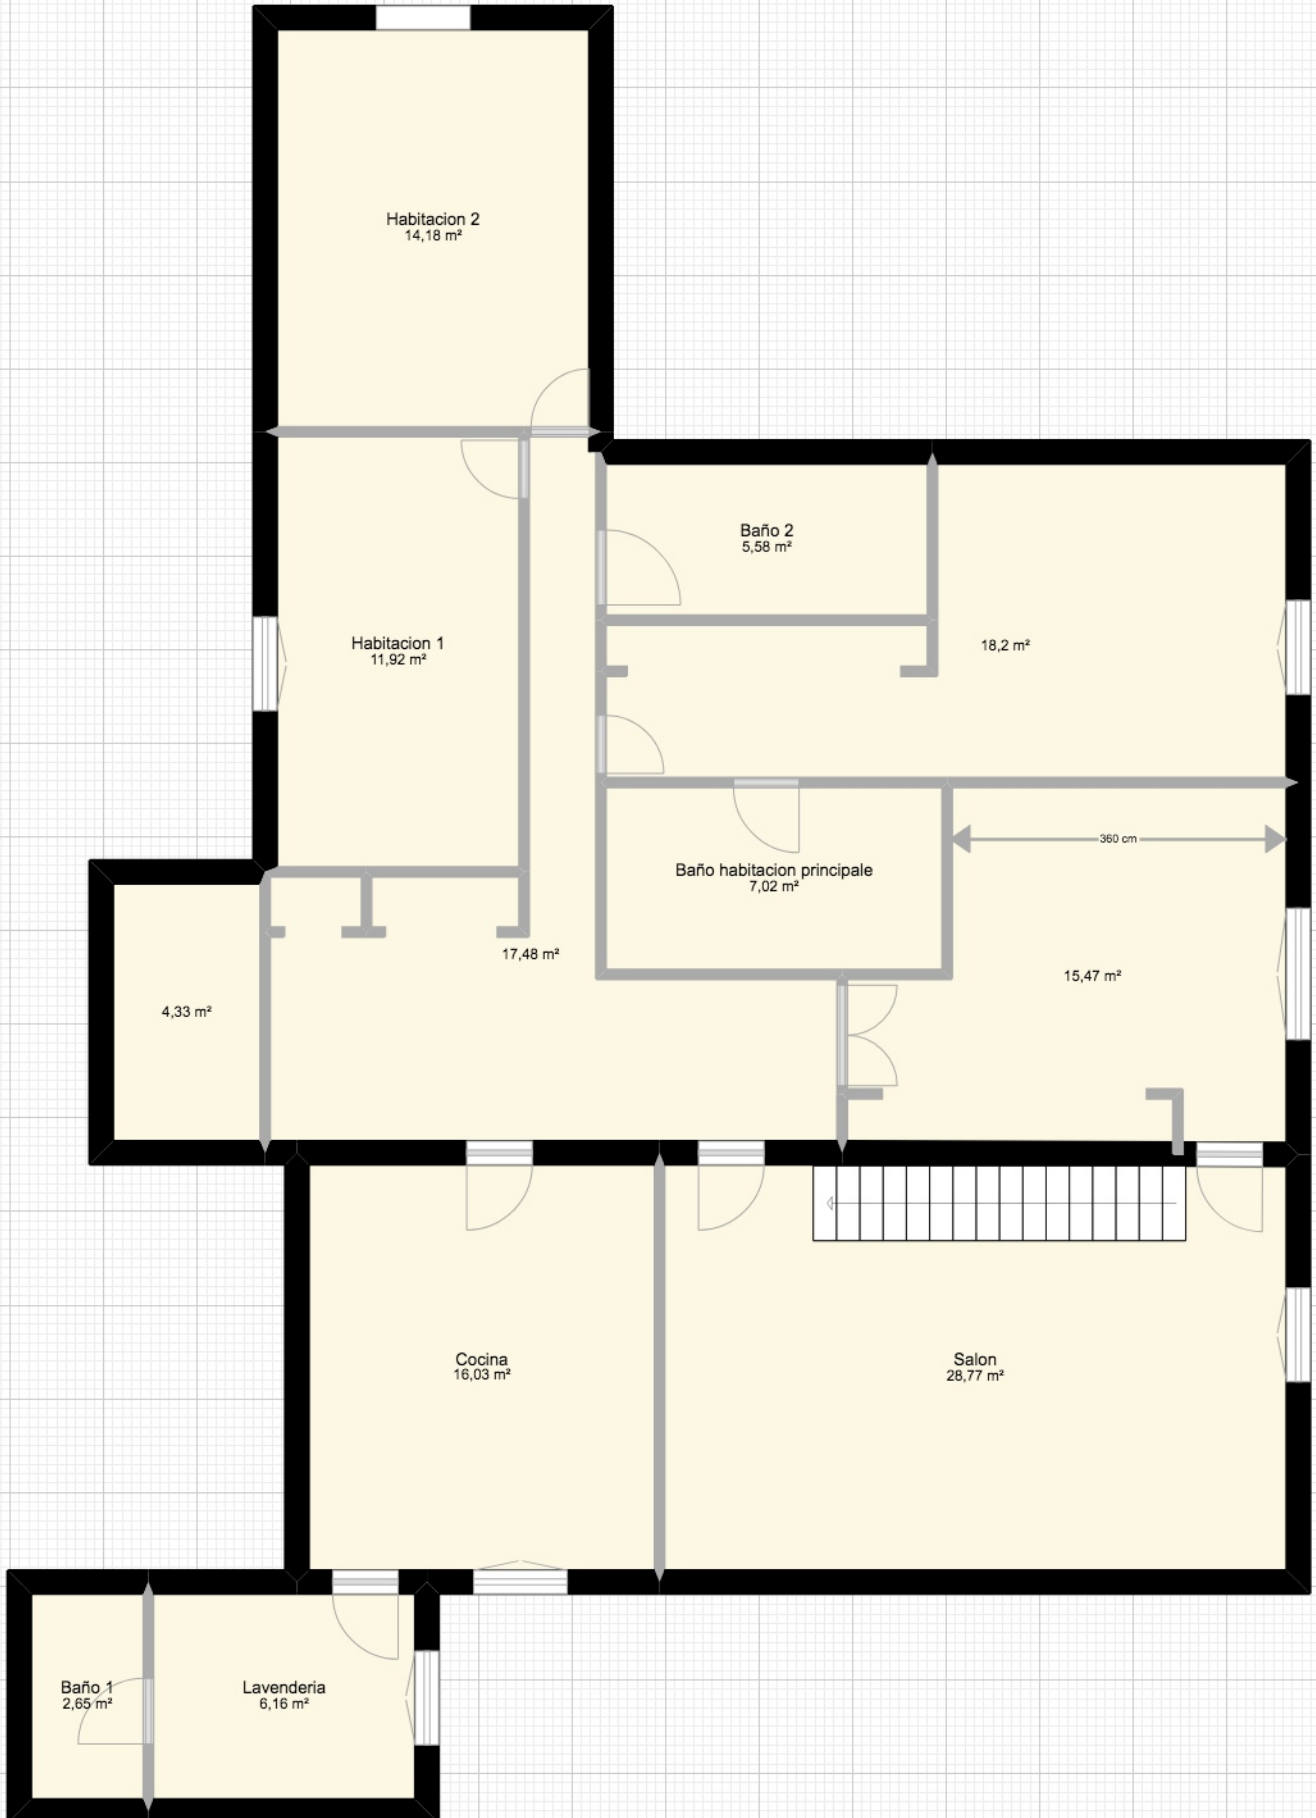

Atico Duplex El Borne

1 m. 1/81 ème.

Pearl Mallorca